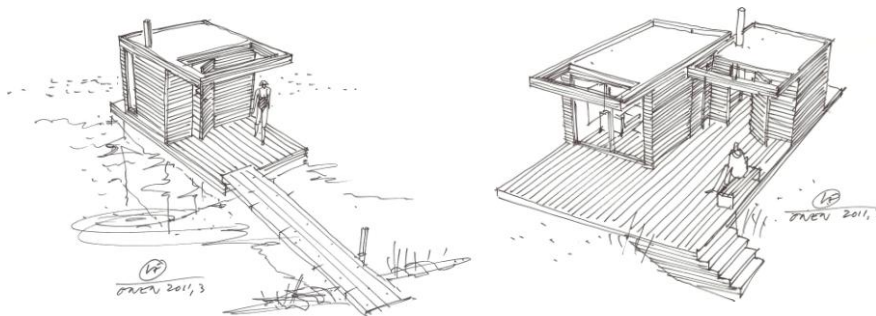

Fotograf Matti Marttinen L

add a room kompletterer minihusfamilien ONE+ med en sauna

Minihuset ONE+ blev lanceret på Ulriksdal Slot i Stockholm, Sverige sommeren 2010.

ONE+ er et gennemtænkt minihus, der tager udgangspunkt i et grundmodul på bare 15 kvm med mulighed for køkken og/eller bad. Det unikke er modulkonceptet, som gør det muligt fra starten eller efterhånden at skabe netop det hus og den størrelse man ønsker.

ONE+ kan sammen med de mindre ude- og inde koblingsmoduler bygges sammen på mange forskellige måder – og nu også med en sauna. Sauna-modulet på 3 x 2,4 m. kan kobles til huset og anvendes som sauna eller som ekstra rum – og kan desuden, ved hjælp af en flåde sættes på vandet som saunaflåde.

Pris: Ca. 77 000 DKK

Arkitekten bag, er danske Lars Frank Nielsen og huset produceres af add a room AB i Sverige. ONE+ produceres i holdbare, miljørigtige materialer, hvilket betyder, at det lille – i øvrigt helårsisolerede - hus kan holde i generationer.